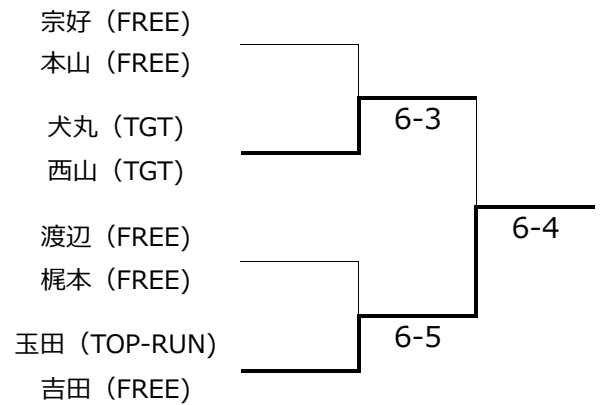

大会名	TGT CIRCUIT 2008	会場	タルミグリーンテニスクラブ
種目	女子ダブルス CD級	開催日	2008.04.08

Aブロック	①	②	③	④
① 宗好 (FREE) 本山 (FREE)		○ 6-1	○ 6-1	
② 大西 (TSG) 崎本 (TSG)	× 1-6			× 2-6
③ 伊藤 (ロイヤルヒル) 水谷 (ロイヤルヒル)	× 1-6			× 2-6
④ 犬丸 (TGT) 西山(TGT)		○ 6-2	○ 6-2	

1位トーナメント

3位決定戦

宗好 (FREE) 渡辺 (FREE)
本山 (FREE) 梶本 (FREE)

6-5

Bブロック	①	②	③
① 中野 (ユニバー神戸) 浜田 (ロイヤルヒル)		× 4-6	○ 6-1
② 渡辺 (FREE) 梶本 (FREE)	○ 6-4		○ 6-4
③ 永吉 (TGT) 開地 (TGT)	× 1-6	× 4-6	

2位リーグ	①	②	③
① 中野(ユニバー神戸) 浜田 (ロイヤルヒル)		○ 6-3	× 2-6
② 伊藤 (ロイヤルヒル) 水谷(ロイヤルヒル)	× 3-6		× 5-6
③ 米盛 (NSMP) 牧田 (甲子園)	○ 6-2	○ 6-5	