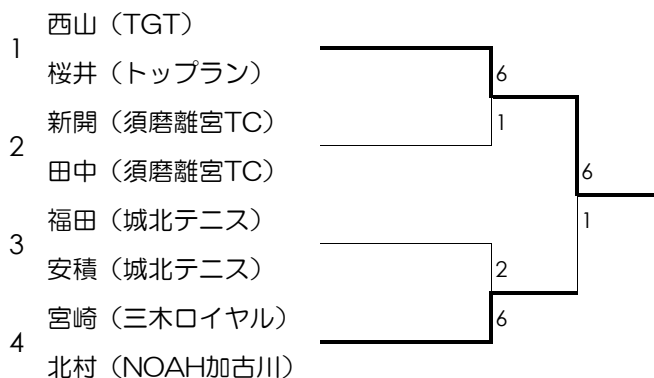

TGT CIRCUIT 2007 女子ダブルス CD級 2007.08.21

主催 TARUMI GREEN TENNIS CLUB

協賛 *大塚製薬㈱ *K&PASTA *TENNIS PLACE PEER *VISSEL KOBE

Aブロック	①	②	③
① 富本 (神出わくわく) 小高 (神出わくわく)		○ 6-4	○ 6-1
② 大西 (TSG) 崎本 (TSG)	× 4-6		× 0-6
③ 西山 (TGT) 桜井 (トップラン)	× 1-6	○ 6-0	

Bブロック	①	②	③	④
① 新開 (須磨離宮TC) 田中 (須磨離宮TC)		○ 6-3	× 2-6	
② 藤本 (TGT) 犬丸 (TGT)	× 3-6			× 0-6
③ 久野 (デュポーム六甲) 熊谷 (デュポーム六甲)	○ 6-2			○ 6-1
④ 岡田 (TSG) 富本 (TGT)		○ 6-0	× 1-6	

Cブロック	①	②	③
① 北井 (グリーンピア三木) 福田 (神出わくわく)		× 3-6	× 3-6
② 吉田 (TGT) 萩原 (協同学苑)	○ 6-3		○ 6-2
③ 福田 (城北テニス) 安積 (城北テニス)	○ 6-3	× 2-6	

Dブロック	①	②	③
① 小室 (TC三田) 中田 (STEP1)		× 5-6	○ 6-1
② 宮崎 (三木ロイヤル) 北村 (NOAH加古川)	○ 6-5		× 5-6
③ 寺田 (城北テニス) 中田 (城北テニス)	× 1-6	○ 6-5	

1位トーナメント

2位トーナメント

3位トーナメント