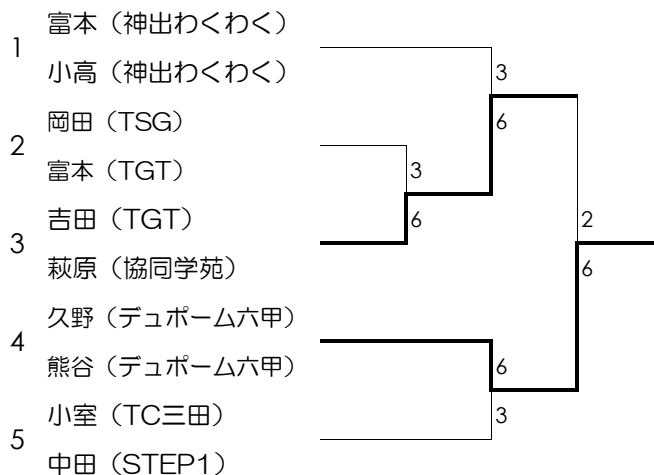

TGT CIRCUIT 2007 女子ダブルス CD級 2007.08.21

主催 TARUMI GREEN TENNIS CLUB

協賛 *大塚製薬㈱ *K&PASTA *TENNIS PLACE PEER *VISSEL KOBE

Aブロック	①	②	③
① 富本 (神出わくわく) 小高 (神出わくわく)		○ 6-4	○ 6-1
② 大西 (TSG) 崎本 (TSG)	× 4-6		× 0-6
③ 西山 (TGT) 桜井 (トップラン)	× 1-6	○ 6-0	

Bブロック	①	②	③	④
① 新開 (須磨離宮TC) 田中 (須磨離宮TC)		○ 6-3	× 2-6	
② 藤本 (TGT) 犬丸 (TGT)	× 3-6			× 0-6
③ 久野 (デュポーム六甲) 熊谷 (デュポーム六甲)	○ 6-2			○ 6-1
④ 岡田 (TSG) 富本 (TGT)		○ 6-0	× 1-6	

Cブロック	①	②	③
① 北井 (グリーンピア三木) 福田 (神出わくわく)		× 3-6	× 3-6
② 吉田 (TGT) 萩原 (協同学苑)	○ 6-3		○ 6-2
③ 福田 (城北テニス) 安積 (城北テニス)	○ 6-3	× 2-6	

Dブロック	①	②	③
① 小室 (TC三田) 中田 (STEP1)		× 5-6	○ 6-1
② 宮崎 (三木ロイヤル) 北村 (NOAH加古川)	○ 6-5		× 5-6
③ 寺田 (城北テニス) 中田 (城北テニス)	× 1-6	○ 6-5	

1位トーナメント

2位トーナメント

3位トーナメント