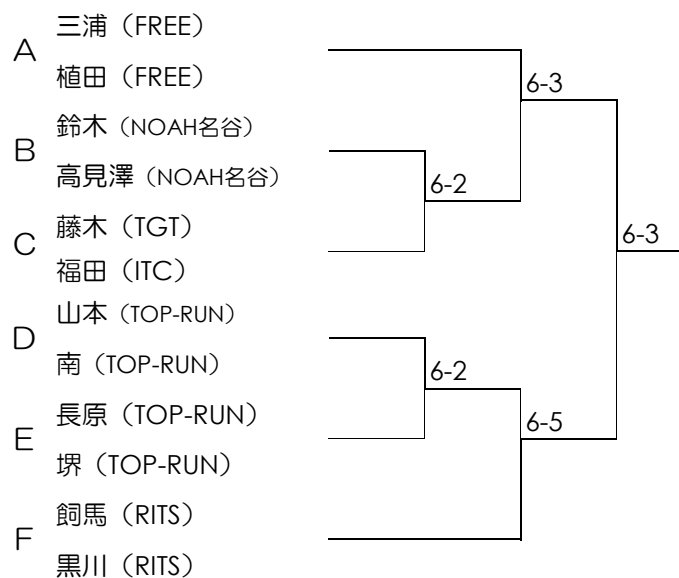

TGT CIRCUIT 2007 女子ダブルス DE級 2007.06.12

主催 TARUMI GREEN TENNIS CLUB

協賛 *大塚製薬(株) *K&PASTA *TENNIS PLACE PEER *VISSSEL KOBE

Aブロック		①	②	③
①	犬丸 (TGT)	/	4-6	6-4
	西山 (TGT)		x	○
②	三浦 (FREE)	6-4	/	6-0
	植田 (FREE)	○		○
③	磯野 (TSG)	4-6	0-6	/
	藤井 (ユニバー神戸)	x	x	

Eブロック		①	②	③
①	石井 (人丸TC)	/	0-6	6-3
	花畑 (人丸TC)		x	○
②	長原 (TOP-RUN)	6-0	/	6-2
	堺 (TOP-RUN)	○		○
③	太田 (TGT)	3-6	2-6	/
	藤本 (TGT)	x	x	

Bブロック		①	②	③
①	金田 (TGT)	/	6-5	4-6
	倉地 (勤兵衛)		○	x
②	大谷 (協同学苑)	5-6	/	0-6
	小嶋 (TGT)	x		x
③	鈴木 (NOAH名谷)	6-4	6-0	/
	高見 (NOAH名谷)	○	○	

Fブロック		①	②	③
①	飼馬 (RITS)	/	6-3	/
	黒川 (RITS)		6-5	
②	開地 (TGT)	3-6	/	/
	石垣 (FREE)	5-6		
③	山田 (FREE)	/	/	/
	田中 (FREE)			

Cブロック		①	②	③
①	伊藤 (勤兵衛)	/	5-6	6-2
	川本 (ロイヤルヒル)		x	○
②	藤木 (TGT)	6-5	/	6-5
	福田 (ITC)	○		○
③	安田 (テン・インドア)	2-6	5-6	/
	小嶋 (西神TG)	x	x	

Dブロック		①	②	③
①	元川 (いぶきの森)	/	6-2	3-6
	城戸 (TSG)		○	x
②	網本 (TGT)	2-6	/	1-6
	井澤 (TGT)	x		x
③	山本 (TOP-RUN)	6-3	6-1	/
	南 (TOP-RUN)	○	○	

(1) 位トーナメント

(2) 位トーナメント

(3) 位トーナメント