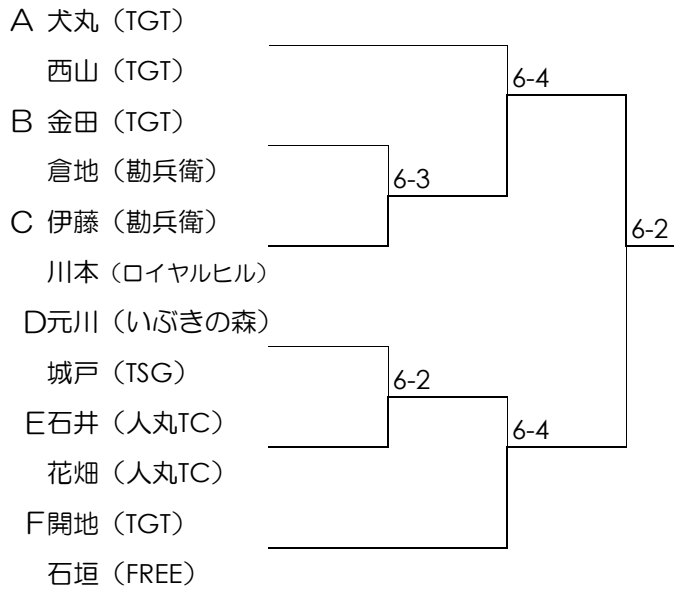

TGT CIRCUIT 2007 女子ダブルス DE級 2007.06.12

主催 TARUMI GREEN TENNIS CLUB

協賛 *大塚製薬(株) *K&PASTA *TENNIS PLACE PEER *VISSSEL KOBE

Aブロック		①	②	③
①	犬丸 (TGT)	/	4-6	6-4
	西山 (TGT)		x	○
②	三浦 (FREE)	6-4	/	6-0
	植田 (FREE)	○		○
③	磯野 (TSG)	4-6	0-6	/
	藤井 (ユニバー神戸)	x	x	

Fブロック		①	②	③
①	飼馬 (RITS)	/	6-3	/
	黒川 (RITS)		6-5	
②	開地 (TGT)	3-6	/	/
	石垣 (FREE)	5-6		
③	山田 (FREE)	/	/	/
	田中 (FREE)			

Cブロック		①	②	③
①	伊藤 (勤兵衛)	/	5-6	6-2
	川本 (ロイヤルヒル)		x	○
②	藤木 (TGT)	6-5	/	6-5
	福田 (ITC)	○		○
③	安田 (テン・インドア)	2-6	5-6	/
	小嶋 (西神TG)	x	x	

Dブロック		①	②	③
①	元川 (いぶきの森)	/	6-2	3-6
	城戸 (TSG)		○	x
②	網本 (TGT)	2-6	/	1-6
	井澤 (TGT)	x		x
③	山本 (TOP-RUN)	6-3	6-1	/
	南 (TOP-RUN)	○	○	

(1) 位トーナメント

(2) 位トーナメント

(3) 位トーナメント