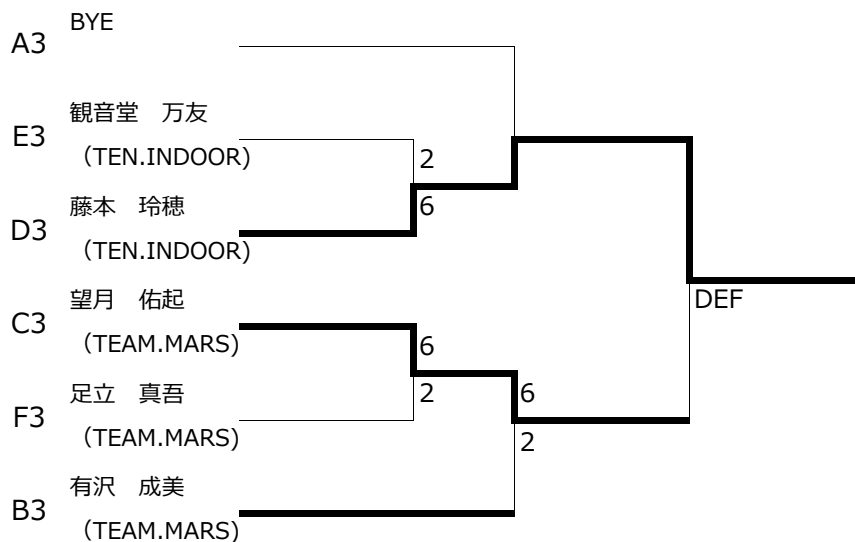

# TGT CIRCUIT 2007 U-16ジュニア 2007.02.25

主催 TARUMI GREEN TENNIS CLUB

協賛 \*株式会社伊藤園 \*TENNIS PLACE PEER

## \*決勝トーナメント

## \*3位トーナメント