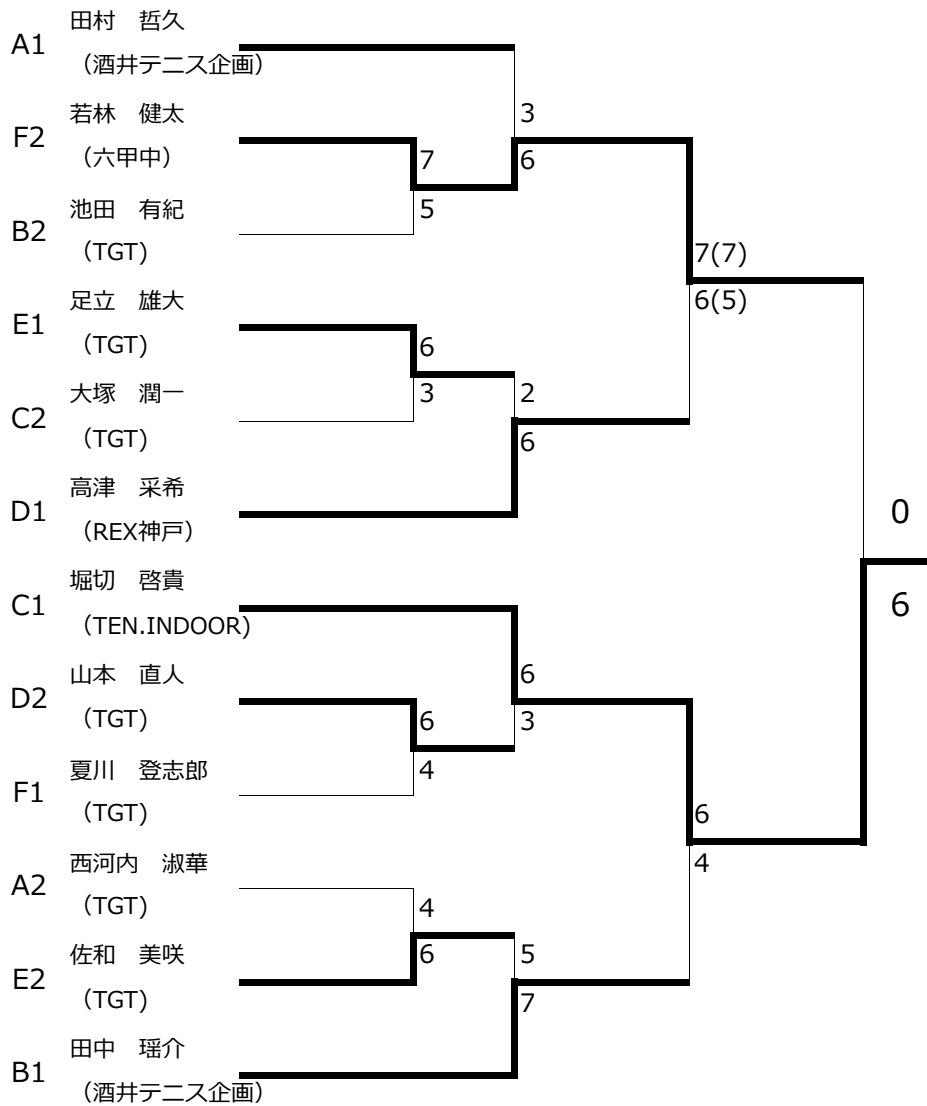

# TGT CIRCUIT 2007 U-16ジュニア 2007.02.25

主催 TARUMI GREEN TENNIS CLUB

協賛 \*株式会社伊藤園 \*TENNIS PLACE PEER

## \*決勝トーナメント

## \*3位トーナメント